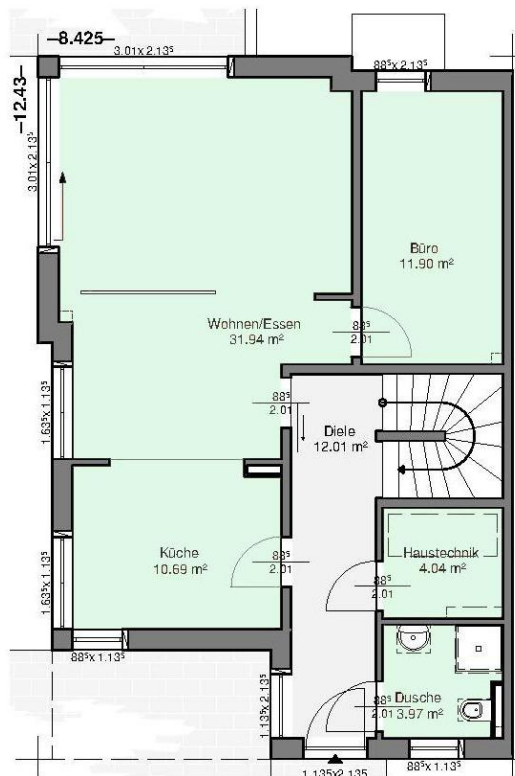

Projekt-Nr.: 130231

- Grundfläche ca. 12,45 x 8,45 m
- Wohn-/Nutzfläche ca. 141 m²
- 6 Zimmer
- Duscbad
- Gäste -WC
- Bad
- Hauswirtschaftsraum
- Haustechnikraum
- Büro

EG

DG