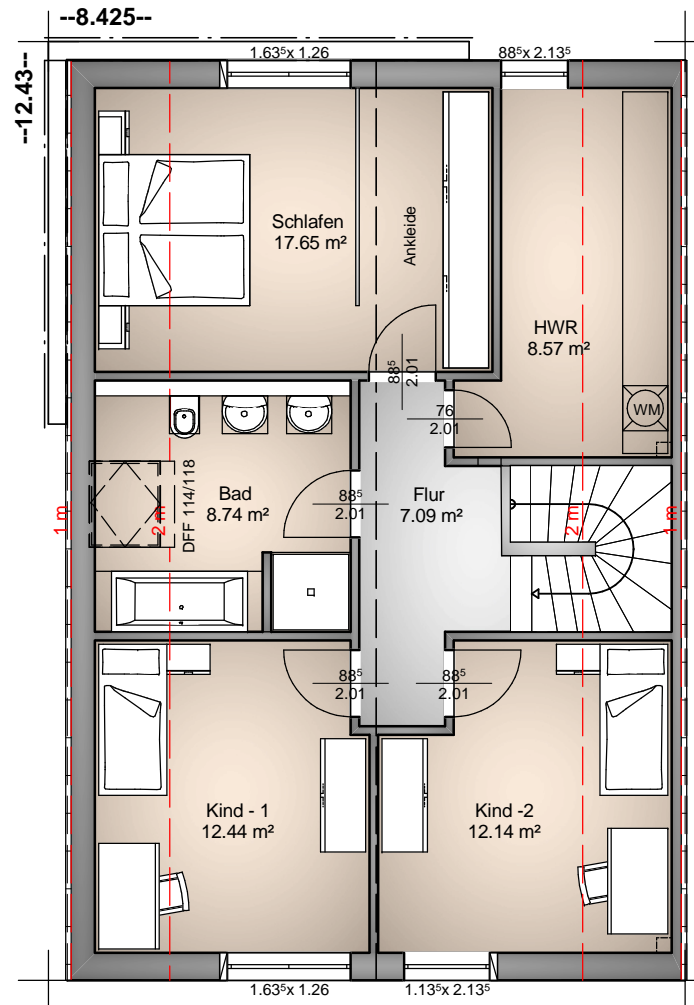

---Nachbarbebauung---

| | | | | |
|--|----------------|---|--|---|
| PLANUNG ARTOS Planen und Bauen GmbH Heideweg 20 53604 Bad Honnef Tel. 02224- 987 18 10 - Fax 02224- 987 18 11 info@artos-haus.de | BAUHERR | PROJEKT Errichtung einer Doppelhaus-Hälfte 13023-VE01 | Erdgeschoss M: 1:100 23.05.2013 |  |
|--|----------------|---|--|---|