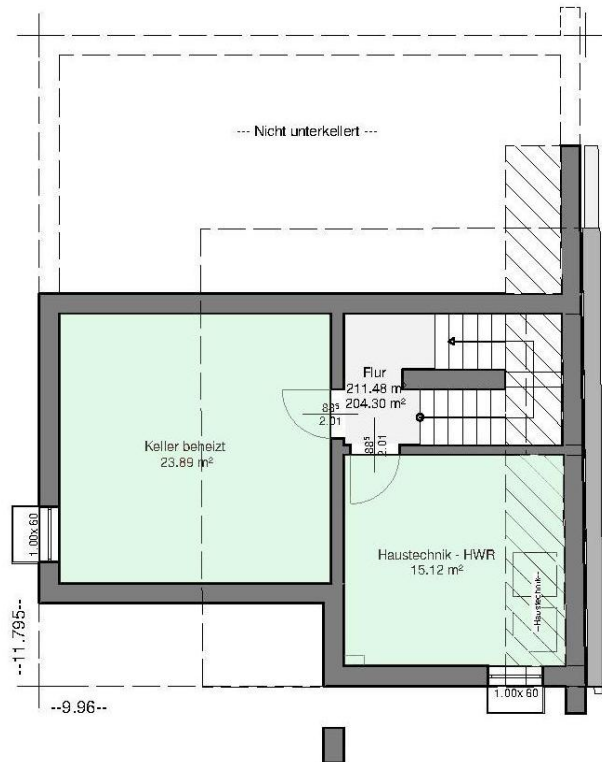

Projekt-Nr.: 130102

- Grundfläche ca. 11,80 x 10,00 m
- Wohn-/Nutzfläche ca. 349/45 m²
- 6 Zimmer
- 2 Duschbäder
- Bad
- Hauswirtschaftsraum
- Garderobe
- Ankleide

Keller

EG

Projekt-Nr.: 130102

- Grundfläche ca. 11,80 x 10,00 m
- Wohn-/Nutzfläche ca. 349/45 m²
- 6 Zimmer
- 2 Duschbäder
- Bad
- Hauswirtschaftsraum
- Garderobe
- Ankleide