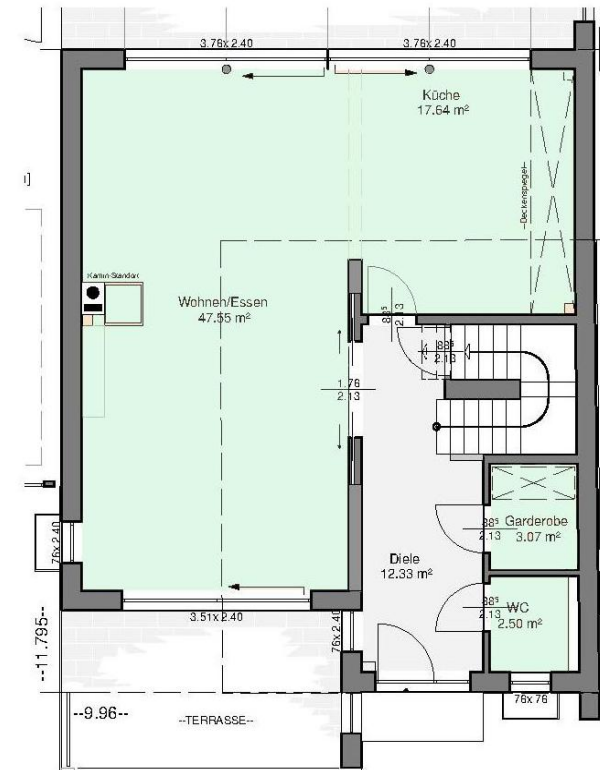

Projekt-Nr.: 130102

- Grundfläche ca. 11,80 x 10,00 m
- Wohn-/Nutzfläche ca. 349/45 m²
- 6 Zimmer
- 2 Duschbäder
- Bad
- Hauswirtschaftsraum
- Garderobe
- Ankleide

Keller

EG

Projekt-Nr.: 130102

- Grundfläche ca. 11,80 x 10,00 m
- Wohn-/Nutzfläche ca. 349/45 m²
- 6 Zimmer
- 2 Duschbäder
- Bad
- Hauswirtschaftsraum
- Garderobe
- Ankleide