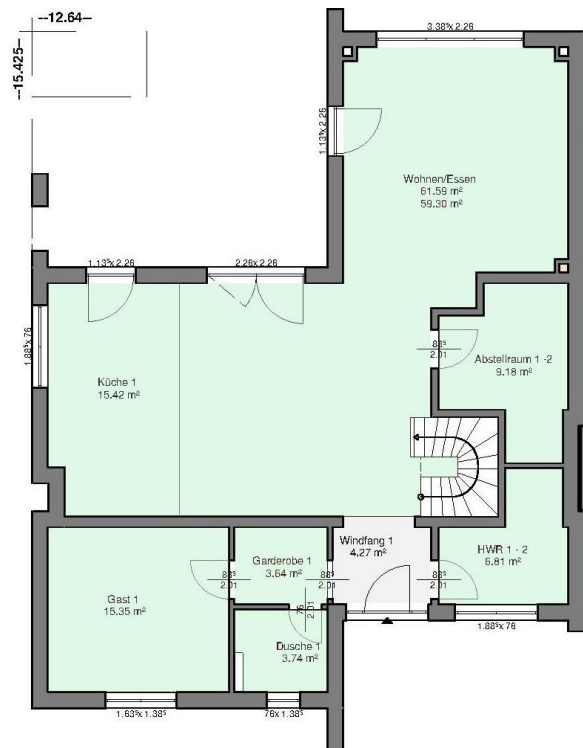

Projekt-Nr.: 120453

- Grundfläche ca. 12,42 x 15,42 m
- Wohn-/Nutzfläche ca. 301 m²
- 9 Zimmer
- 2 Duschbäder
- Bad
- Hauswirtschaftsraum
- Büro-Studio
- Gäste -WC

EG

OG

Projekt-Nr.: 120453

- Grundfläche ca. 12,42 x 15,42 m
- Wohn-/Nutzfläche ca. 301 m²
- 9 Zimmer
- 2 Duscbäder
- Bad
- Hauswirtschaftsraum
- Büro-Studio
- Gäste -WC