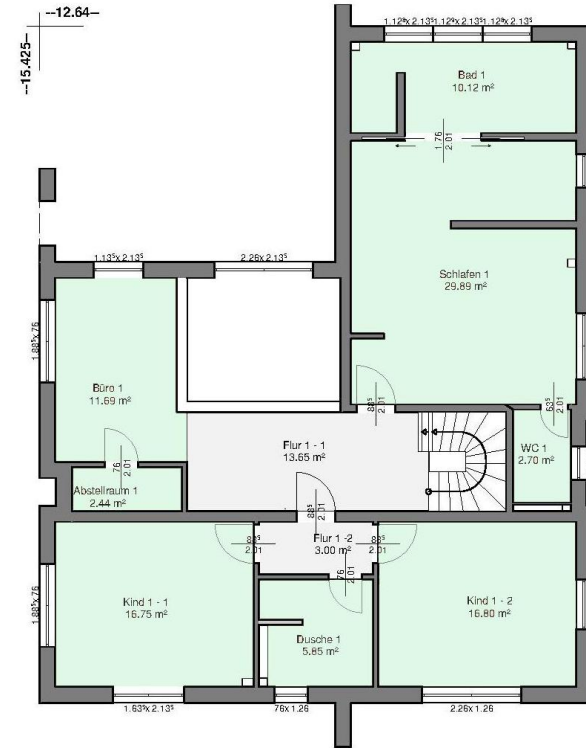

Projekt-Nr.: 120453

- Grundfläche ca. 12,42 x 15,42 m
- Wohn-/Nutzfläche ca. 301 m²
- 9 Zimmer
- 2 Duschbäder
- Bad
- Hauswirtschaftsraum
- Büro-Studio
- Gäste -WC

EG

OG

Projekt-Nr.: 120453

- Grundfläche ca. 12,42 x 15,42 m
- Wohn-/Nutzfläche ca. 301 m²
- 9 Zimmer
- 2 Duscbäder
- Bad
- Hauswirtschaftsraum
- Büro-Studio
- Gäste -WC