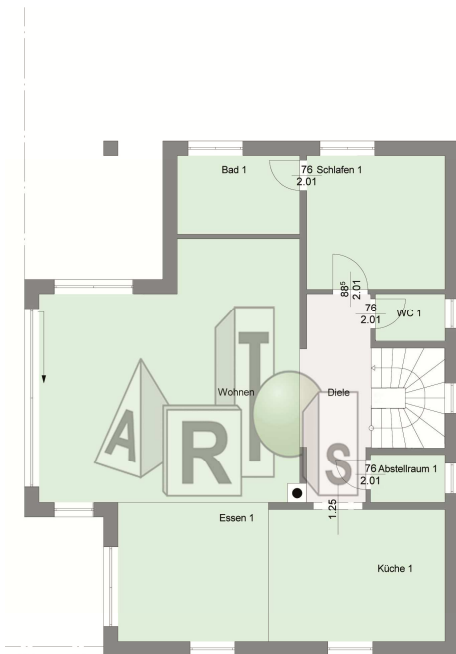

Projekt-Nr.: 11060

- Grundfläche ca. 11,00 x 13,00 m
- Wohn-Nutzfläche ca. 202/291 m<sup>2</sup>
- 7 Zimmer
- Abstellkammer
- 3 Bäder
- Gäste-WC
- Ankleide

EG

EG

Projekt-Nr.: 11060

- Grundfläche ca. 11,00 x 13,00 m
- Wohn-Nutzfläche ca. 202/291 m<sup>2</sup>
- 7 Zimmer
- Abstellkammer
- 3 Bäder
- Gäste-WC
- Ankleide