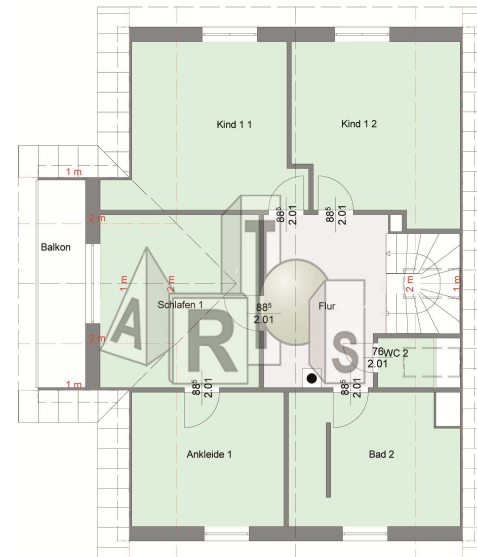

Projekt-Nr.: 11060

- Grundfläche ca. 11,00 x 13,00 m
- Wohn-Nutzfläche ca. 202/291 m<sup>2</sup>
- 7 Zimmer
- Abstellkammer
- 3 Bäder
- Gäste-WC
- Ankleide

EG

EG

Projekt-Nr.: 11060

- Grundfläche ca. 11,00 x 13,00 m
- Wohn-Nutzfläche ca. 202/291 m<sup>2</sup>
- 7 Zimmer
- Abstellkammer
- 3 Bäder
- Gäste-WC
- Ankleide