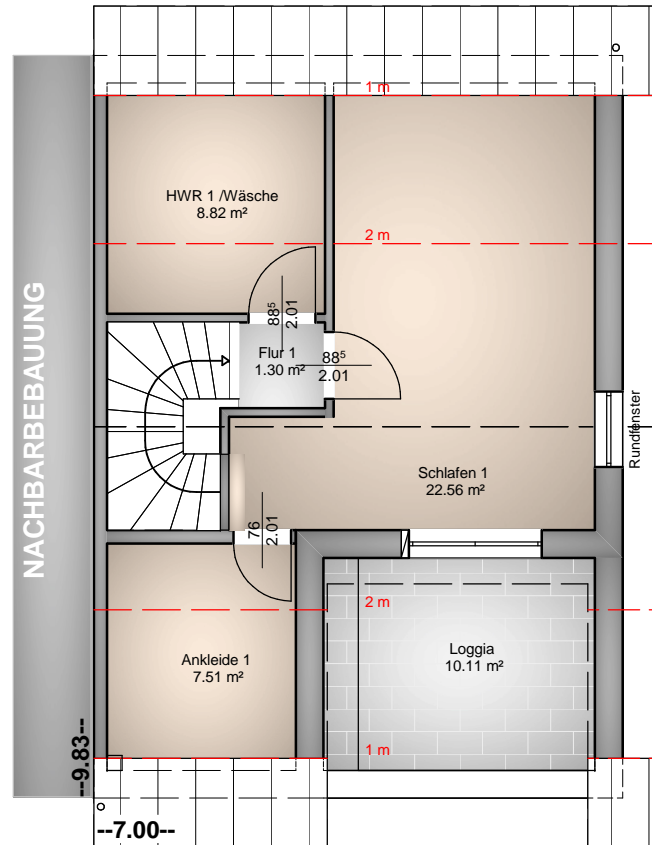

Erdgeschoss  
 M: 1:100  
 20.10.2010

PLANUNG  
 ARTOS Planen & Bauen GmbH  
 Heideweg 20  
 53604 Bad Honnef  
 Tel. 02224 - 987 18 10 - Fax 02224 - 987 18 21  
 info@artos-haus.de

BAUHERR

PROJEKT  
 Errichtung einer Doppelhaushälfte - 10114- VE02