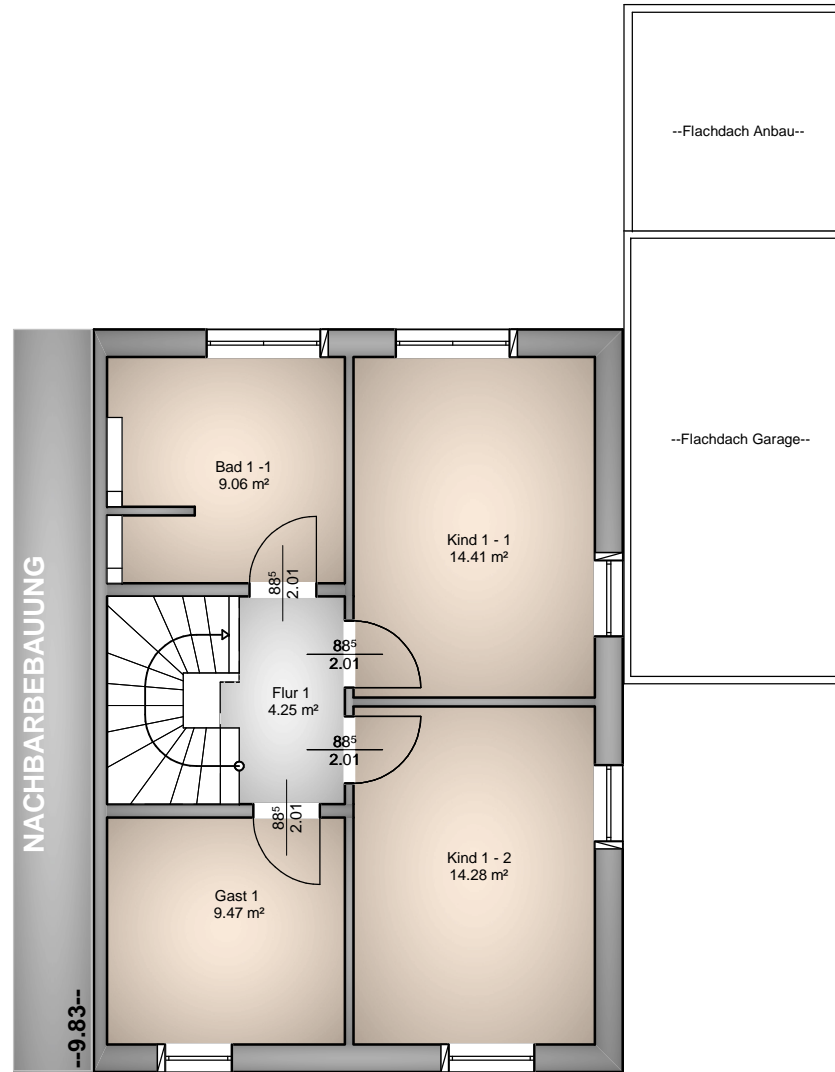

--7.00--

PLANUNG ARTOS Planen & Bauen GmbH Heideweg 20 53604 Bad Honnef Tel. 02224 - 987 18 10 - Fax 02224 - 987 18 21 info@artos-haus.de	BAUHERR	PROJEKT Errichtung einer Doppelhaushälfte - 10114- VE02	Obergeschoss 1 M: 1:100 20.10.2010	PLANEN & BAUEN www.artos-haus.de