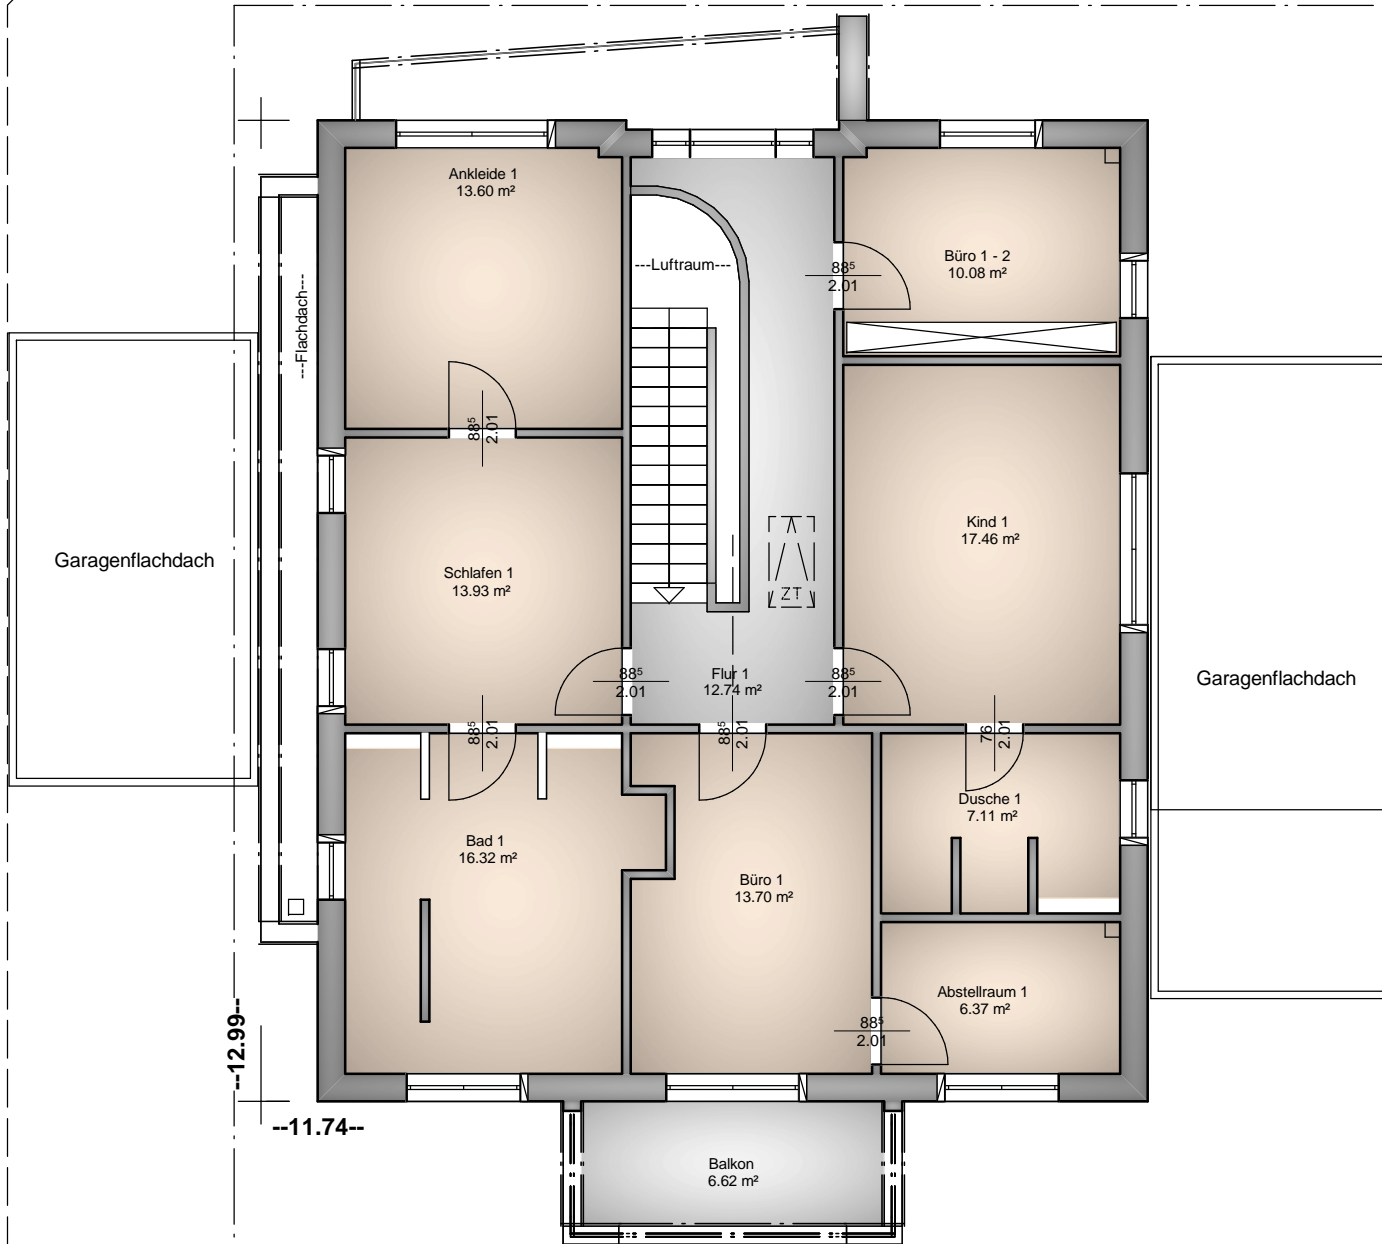

ZUFAHRT

ZUFAHRT

Fertigarage
3.295 x 6.00 [m]
---bauseits---

Fertigarage
3.295 x 8.50 [m]
---bauseits---

--12.99--

--11.74--

<p>PLANUNG ARTOS Planen & Bauen GmbH Heideweg 20 53604 Bad Honnef Tel. 02224 - 987 18 10 - Fax 02224 - 987 18 21 info@artos-haus.de</p>	<p>BAUHERR</p>	<p>PROJEKT Errichtung eines Einfamilienhauses 10077-VE05</p>	<p>Erdgeschoss M: 1:100 20.10.2010</p>	
--	-----------------------	---	--	---